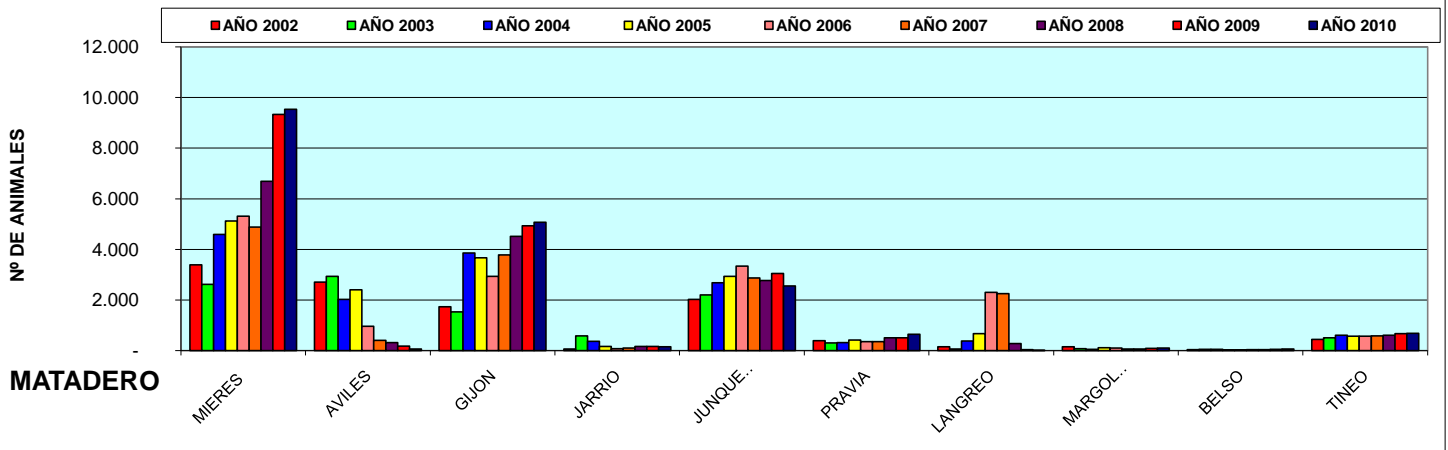

Nº DE CERTIFICACIONES EN LA I.G.P. POR MATADERO DE SACRIFICIO

MATADERO	AÑO 2002	AÑO 2003	AÑO 2004	AÑO 2005	AÑO 2006	AÑO 2007	AÑO 2008	AÑO 2009	AÑO 2010	Total	%
MIERES	3.389	2.619	4.586	5.127	5.305	4.878	6.695	9.329	9.532	51.460	37,29%
AVILES	2.707	2.930	2.025	2.408	954	404	310	177	66	11.981	8,68%
GIJON	1.731	1.530	3.855	3.663	2.932	3.783	4.513	4.931	5.067	32.005	23,19%
JARRIO	61	584	364	166	76	102	169	159	154	1.835	1,33%
JUNQUERA	2.020	2.195	2.680	2.935	3.333	2.869	2.763	3.052	2.558	24.405	17,69%
PRAVIA	393	307	309	417	353	351	508	501	648	3.787	2,74%
LANGREO	154	65	376	666	2.304	2.252	280	31	17	6.145	4,45%
MARGOLLES	153	76	44	110	95	58	58	83	103	780	0,57%
BELSO	31	46	53	26	21	39	37	49	66	368	0,27%
TINEO	436	510	603	572	566	585	602	668	681	5.223	3,79%
TOTAL	11.075	10.862	14.895	16.090	15.939	15.321	15.935	18.980	18.892	137.989	100,00%

CERTIFICACIONES POR MATADERO