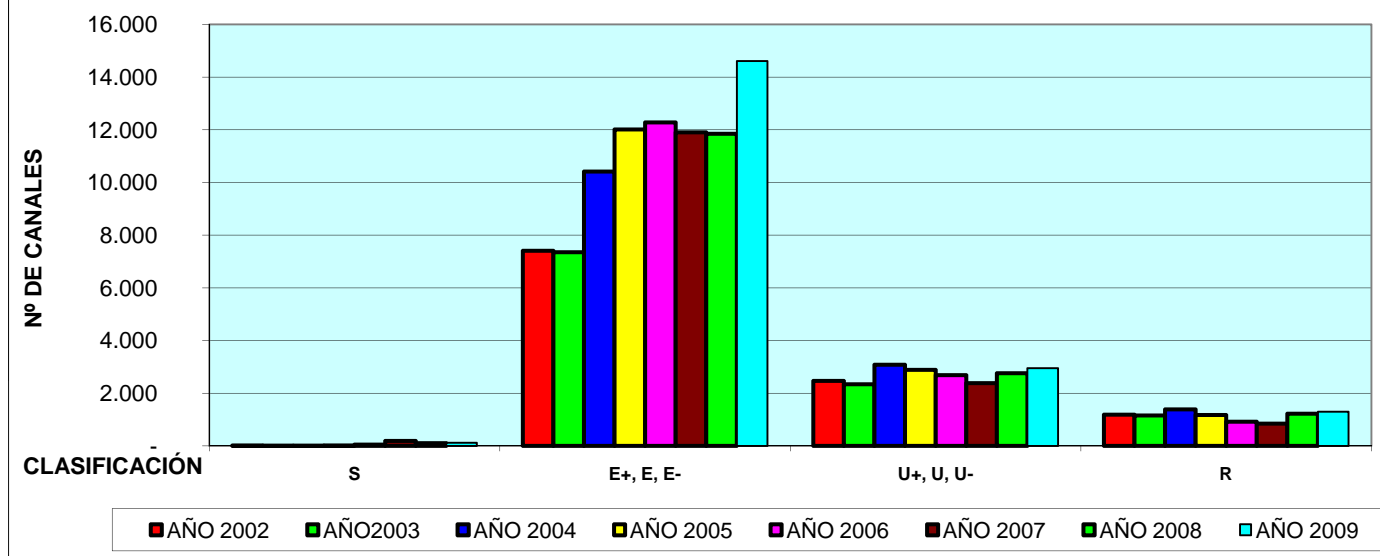

Nº DE CERTIFICACIONES EN LA I.G.P. POR CLASIFICACIÓN DE LA CANAL

CLASIFIC.	AÑO 2002	AÑO 2003	AÑO 2004	AÑO 2005	AÑO 2006	AÑO 2007	AÑO 2008	AÑO 2009	Total	%
S	14	8	7	17	53	193	106	121	519	0,44%
E+, E, E-	7.406	7.353	10.415	12.009	12.278	11.900	11.844	14.608	87.813	73,73%
U+, U, U-	2.468	2.342	3.084	2.889	2.686	2.382	2.760	2.952	21.563	18,11%
R	1.187	1.159	1.389	1.175	922	846	1.225	1.299	9.202	7,73%
TOTAL	11.075	10.862	14.895	16.090	15.939	15.321	15.935	18.980	119.097	100,00%

CERTIFICACIÓN POR CLASIFICACION

Nº DE KILOS CERTIFICADOS EN LA I.G.P. POR CLASIFICACIÓN DE LA CANAL

CLASIFIC.	AÑO 2002	AÑO 2003	AÑO 2004	AÑO 2005	AÑO 2006	AÑO 2007	AÑO 2008	AÑO 2009	Total	%
S	4.564	2.601	2.332	5.363	17.064	64.541	38.600	41.050	176.115	0,58%
E+, E, E-	1.900.914	1.904.577	2.690.528	3.052.766	3.181.682	3.172.135	3.288.783	3.927.787	23.119.172	75,59%
U+, U, U-	612.372	574.881	758.131	702.637	658.404	605.751	740.071	764.622	5.416.869	17,71%
R	237.536	235.283	270.754	222.990	177.153	176.818	277.450	275.179	1.873.163	6,12%
TOTAL	2.755.386	2.717.342	3.721.745	3.983.756	4.034.303	4.019.245	4.344.904	5.008.638	30.585.319	100,00%