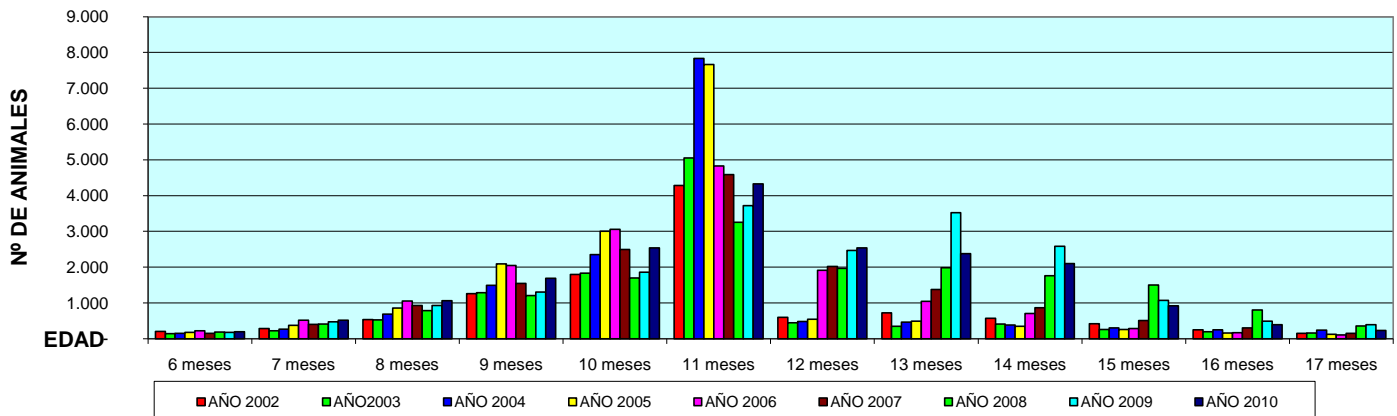

SACRIFICIOS POR EDAD